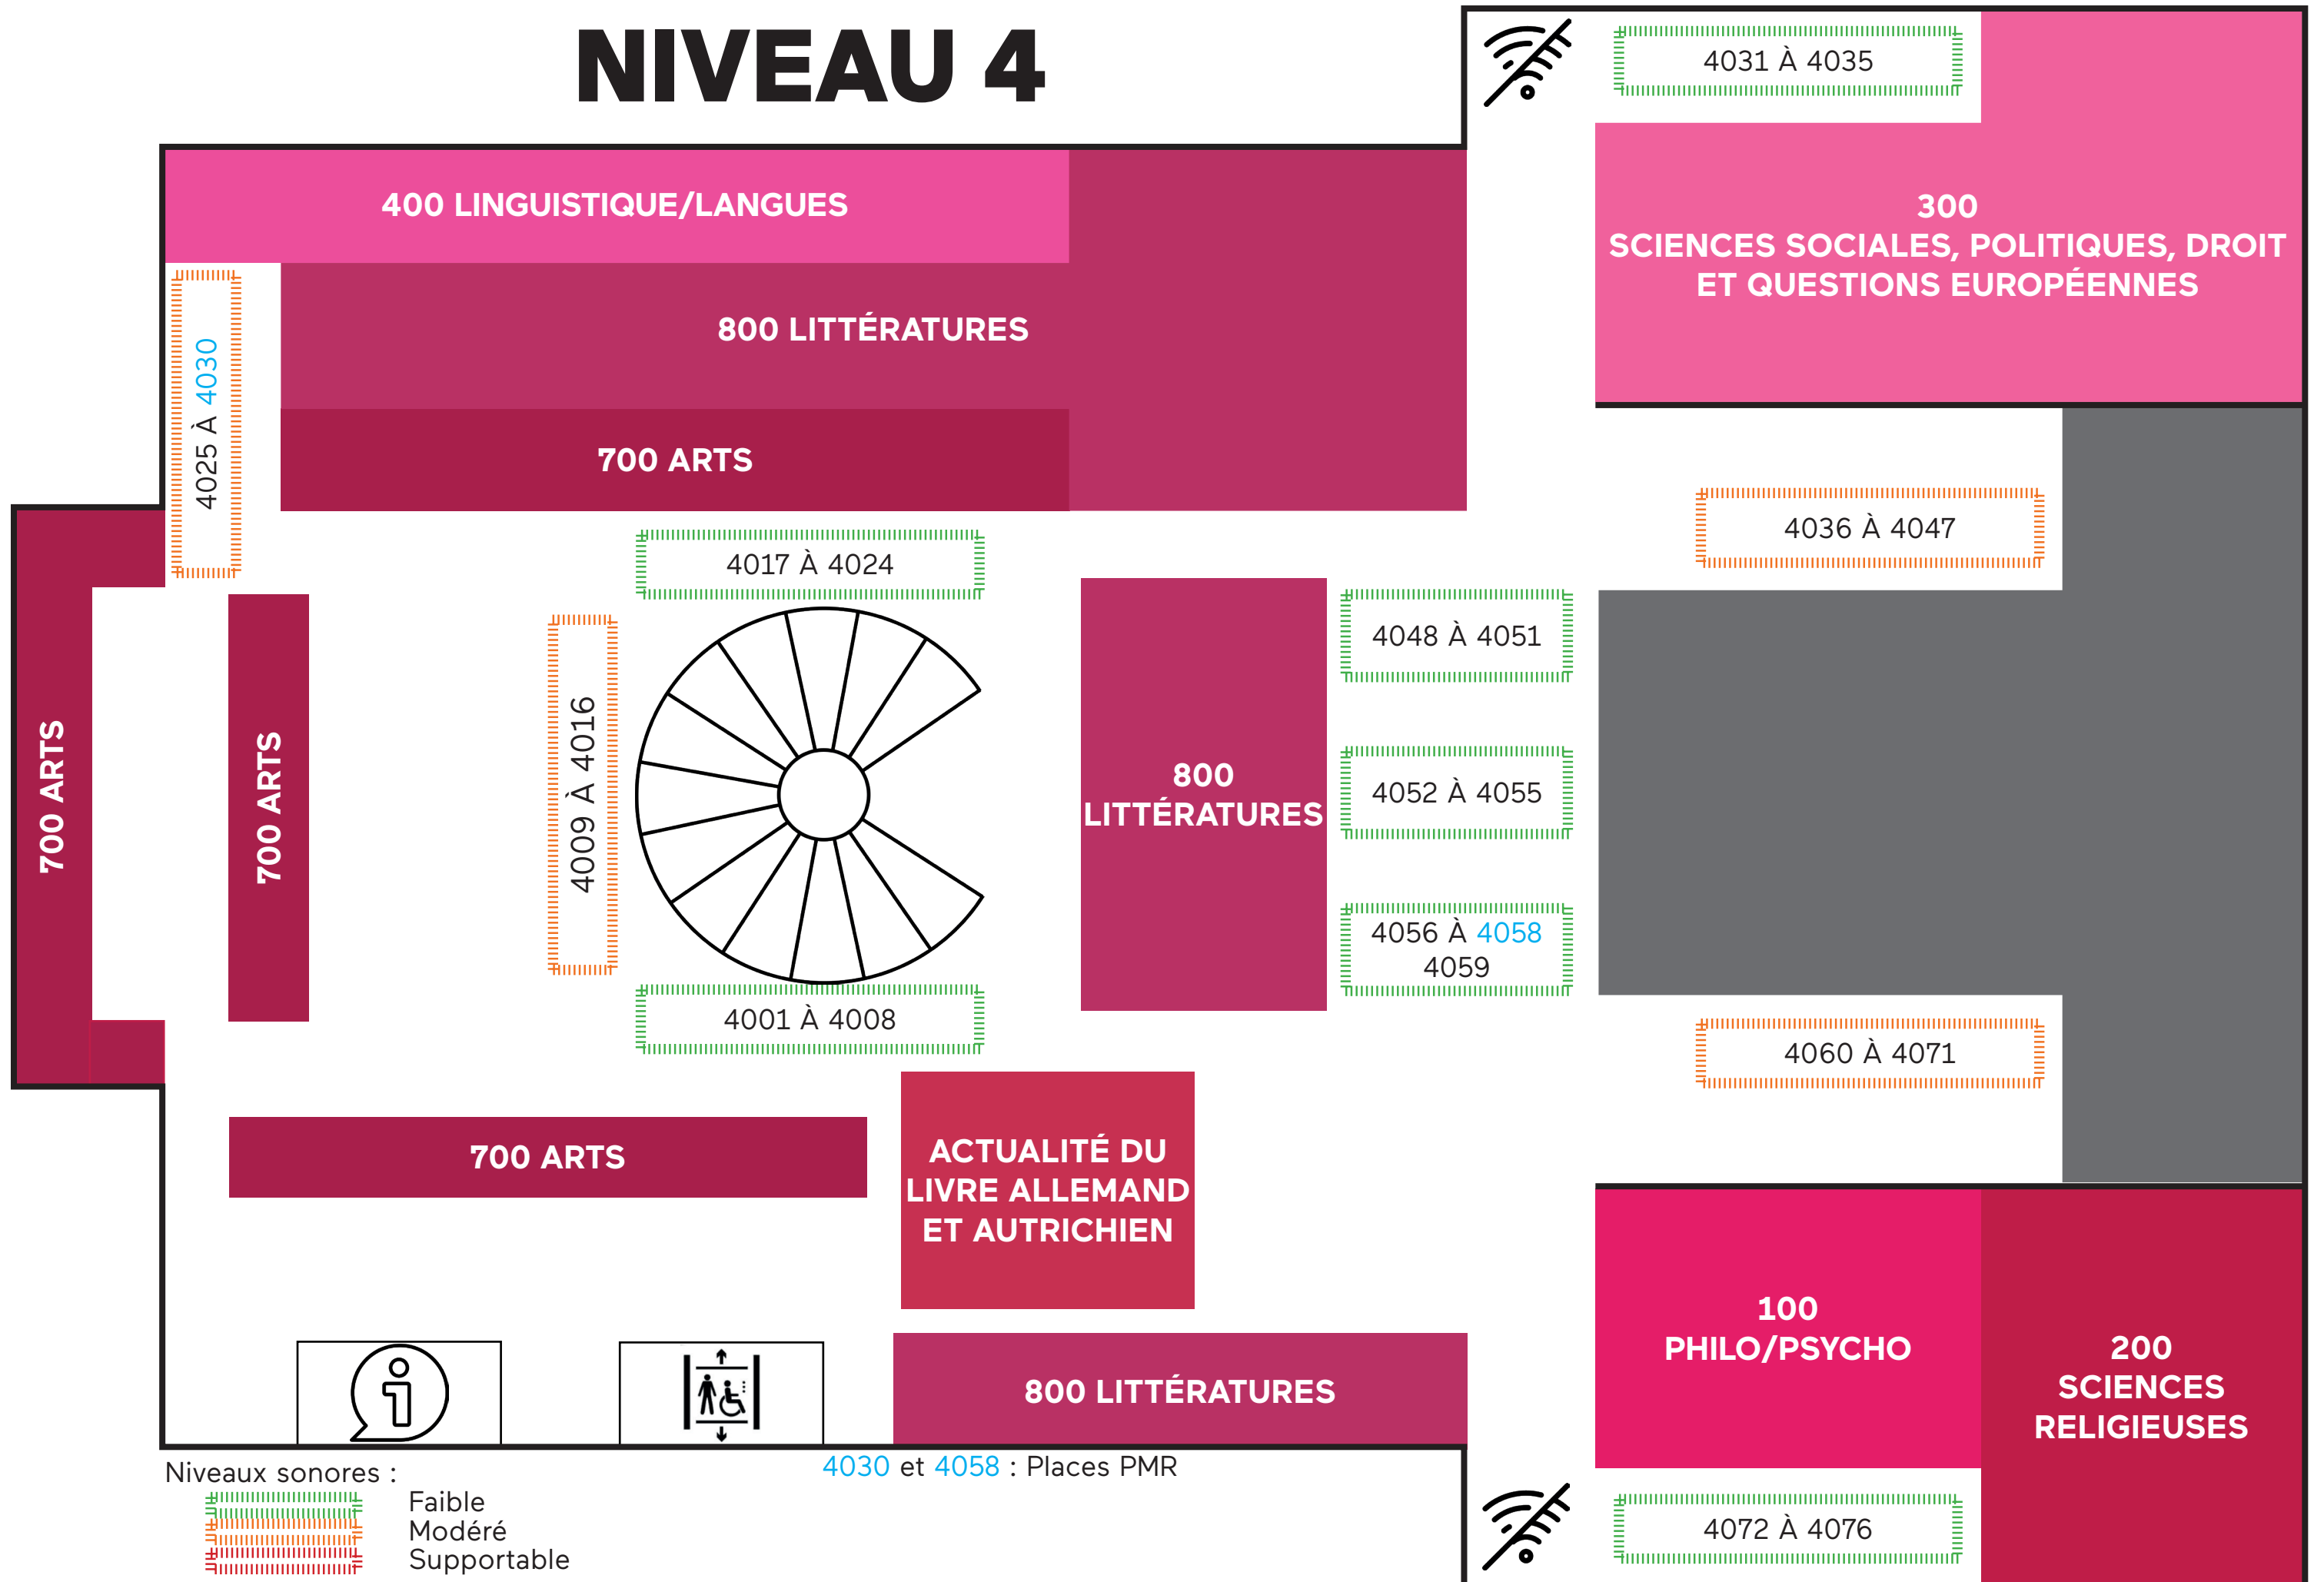

# NIVEAU 4

Niveaux sonores :

Faible  
Modéré  
Supportable

4030 et 4058 : Places PMR