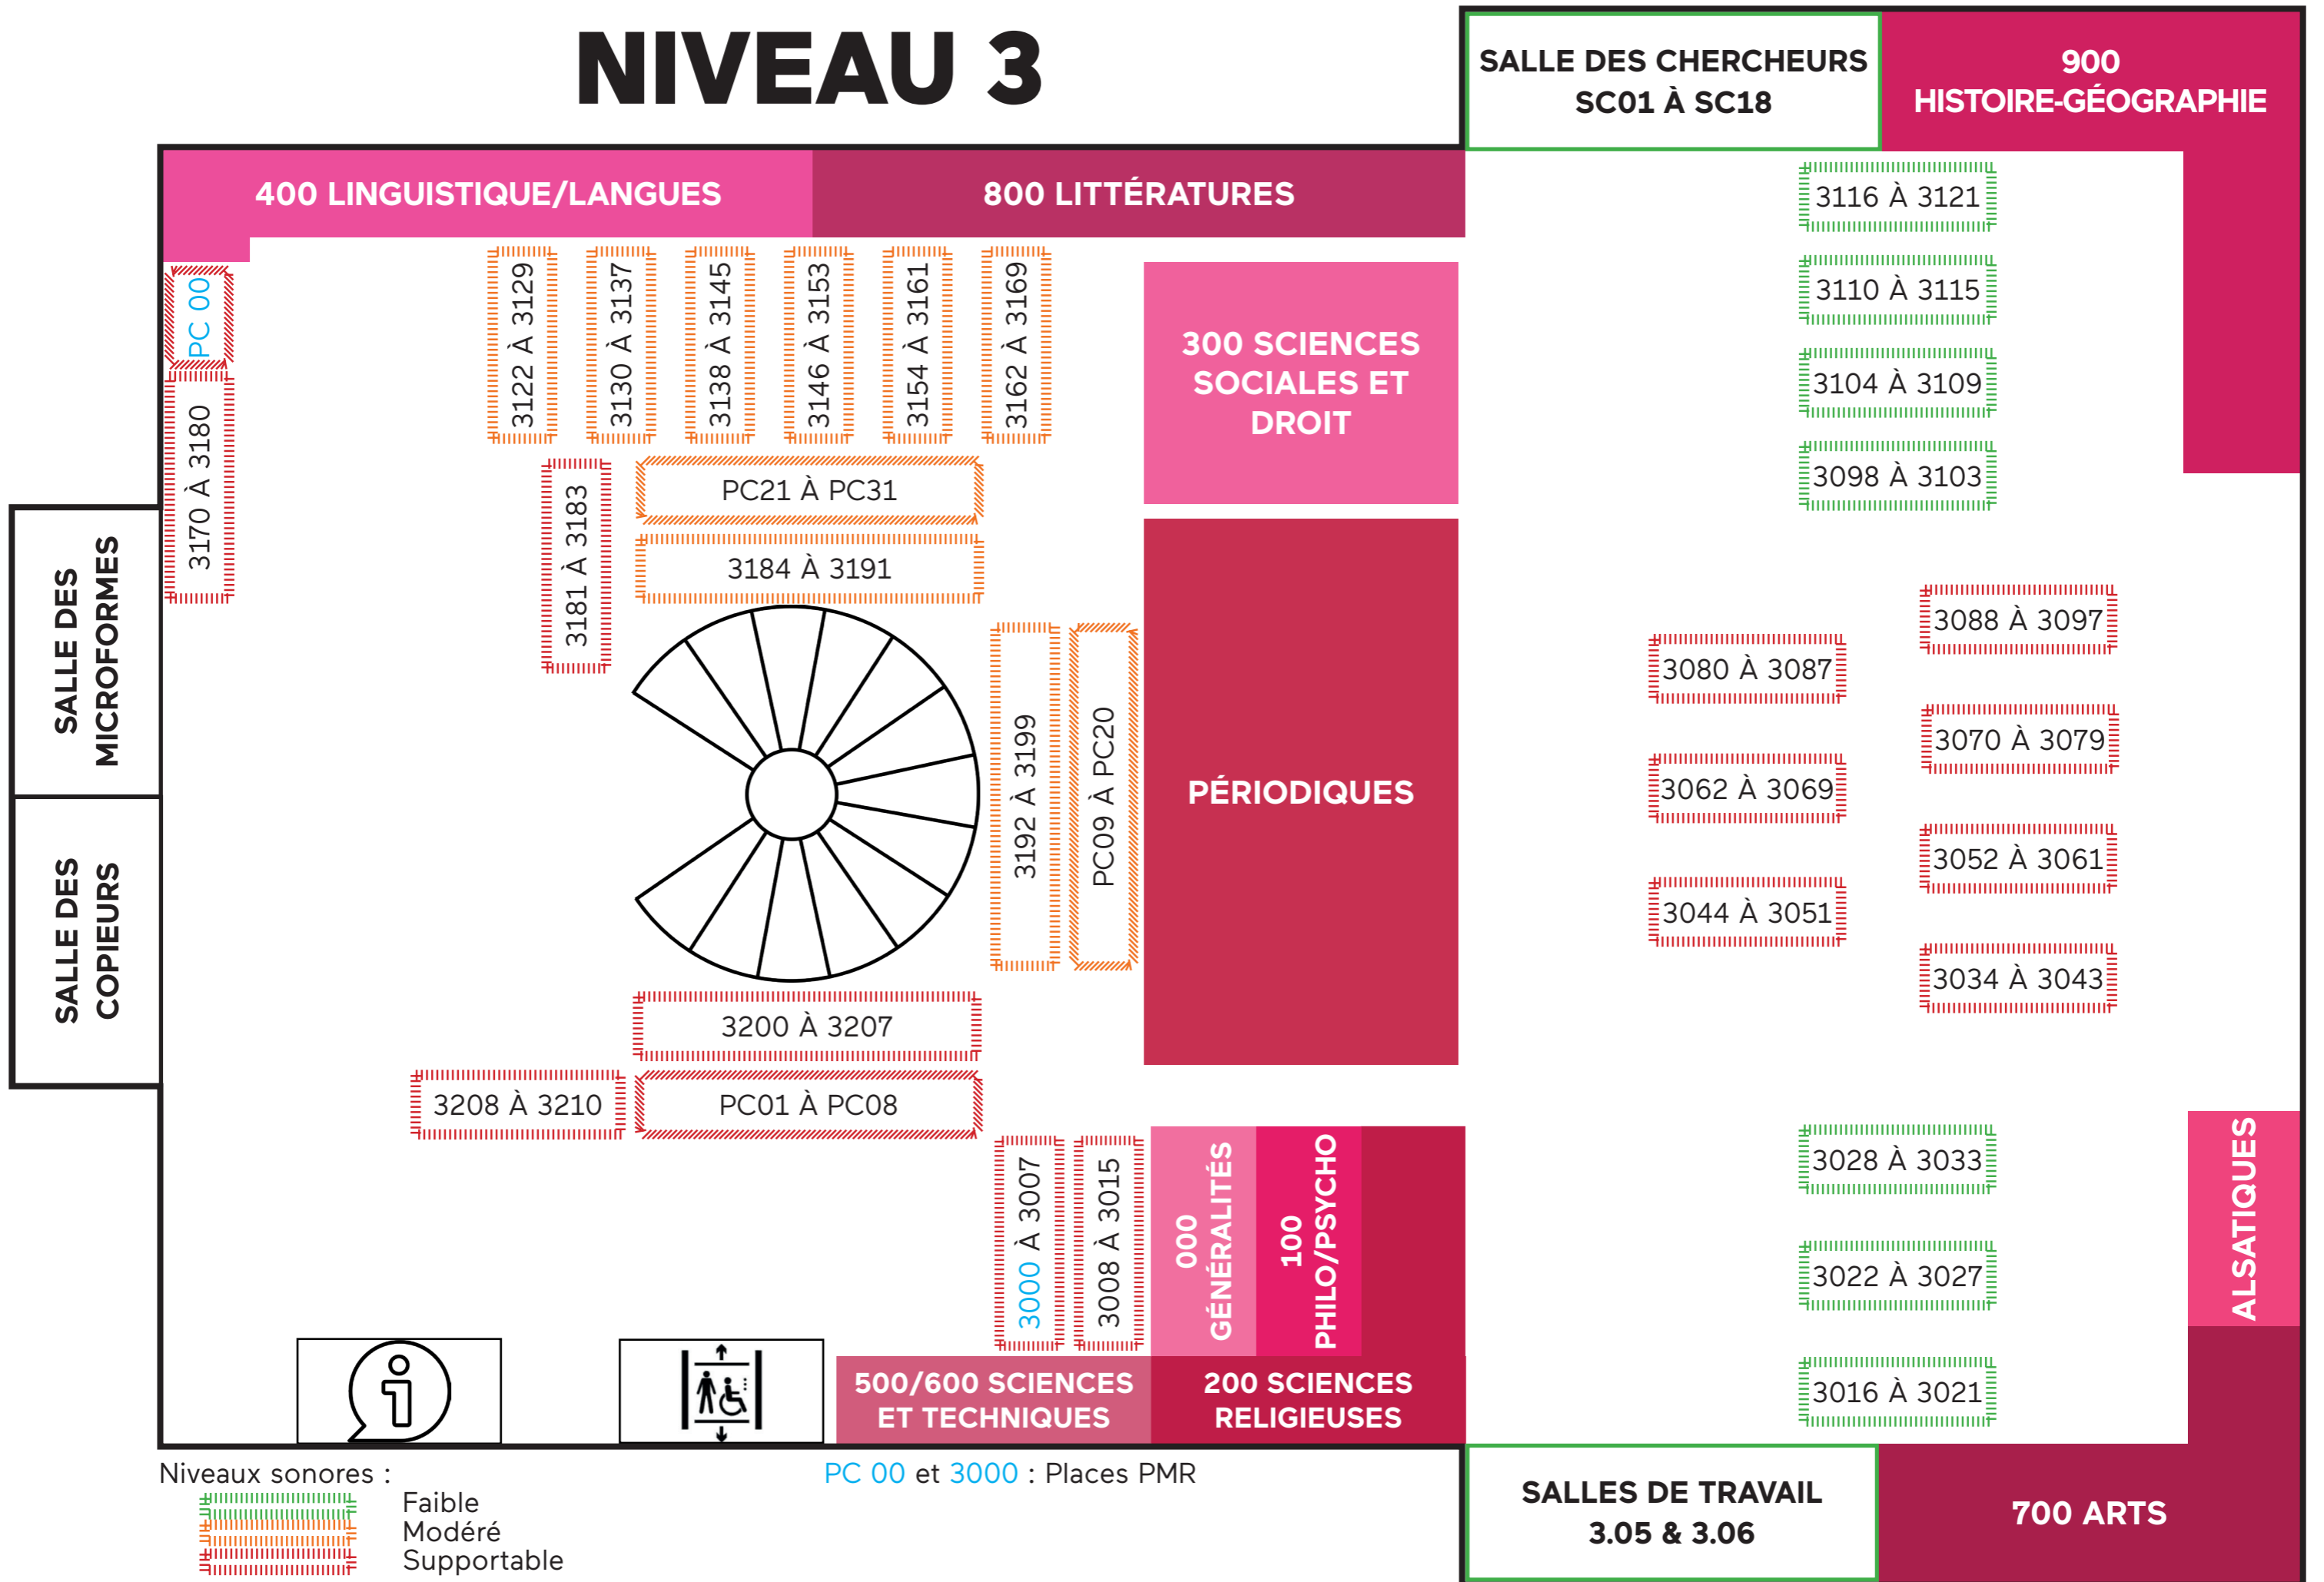

NIVEAU 3

Niveaux sonores :

-  Faible
-  Modéré
-  Supportable

PC 00 et 3000 : Places PMR