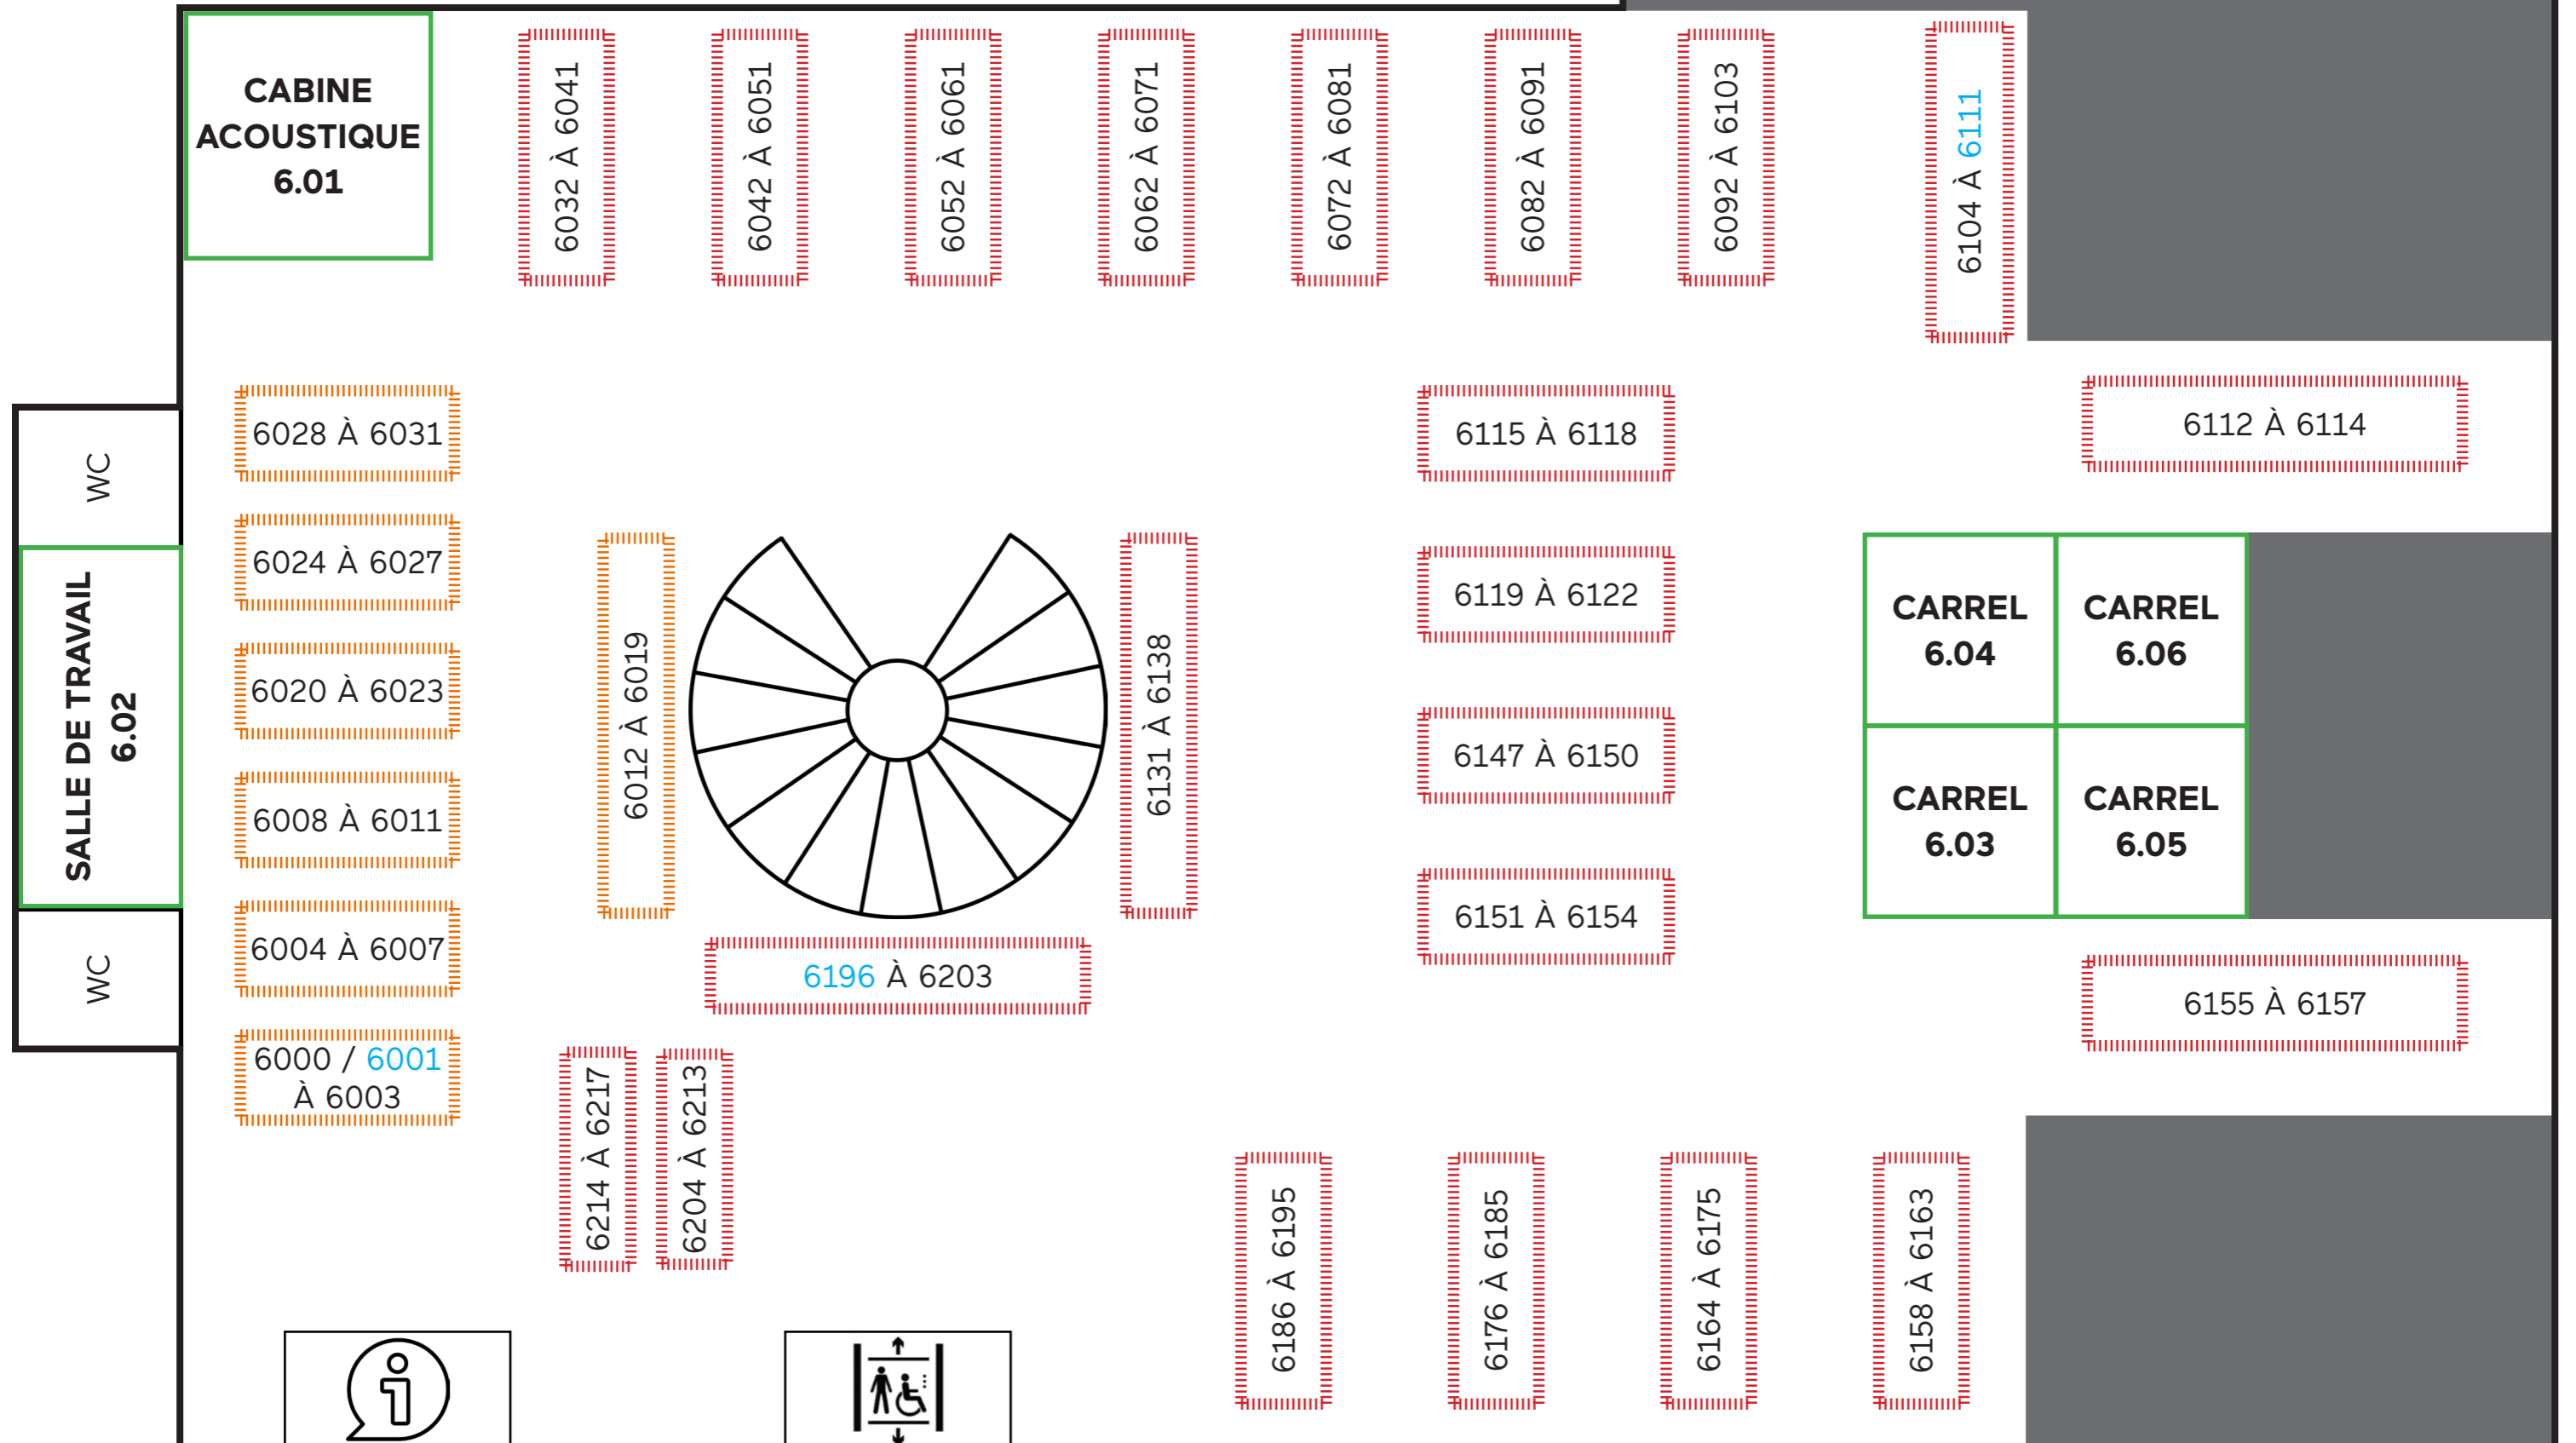

NIVEAU 6

Niveaux sonores :

-  Faible
-  Modéré
-  Supportable

6001, 6111 et 6196 : Places PMR