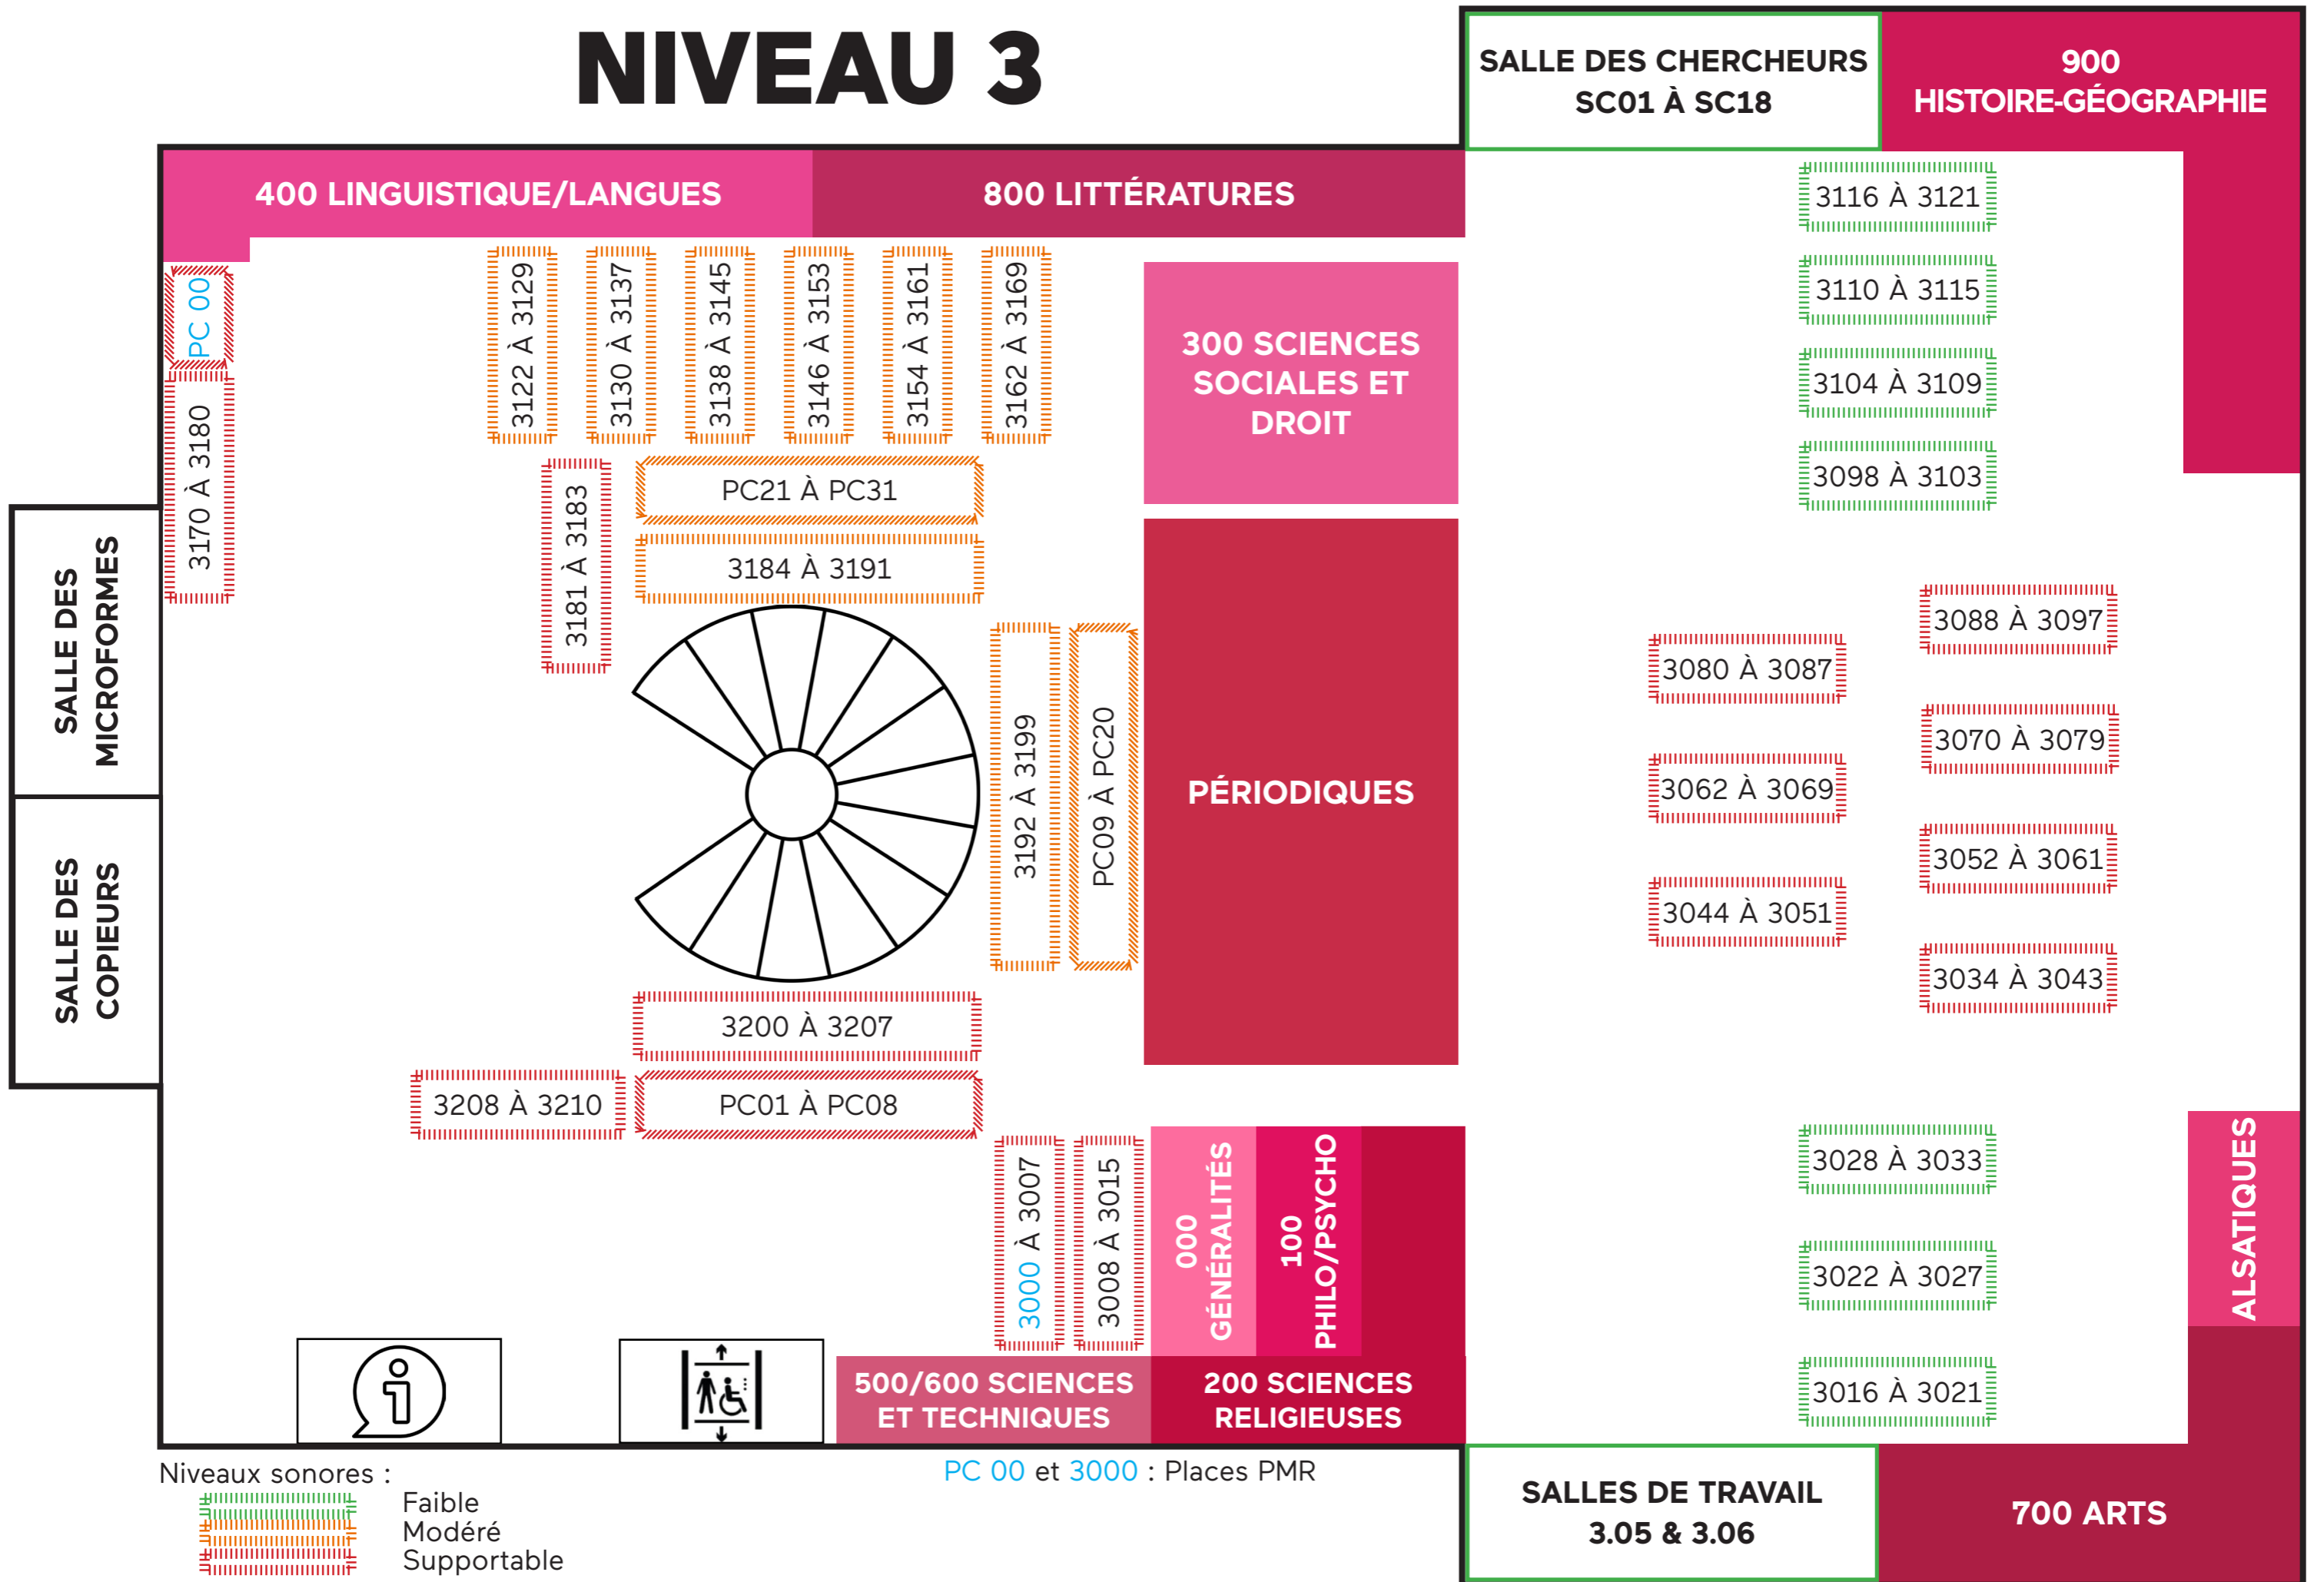

NIVEAU 3

Niveaux sonores :

-  Faible
-  Modéré
-  Supportable